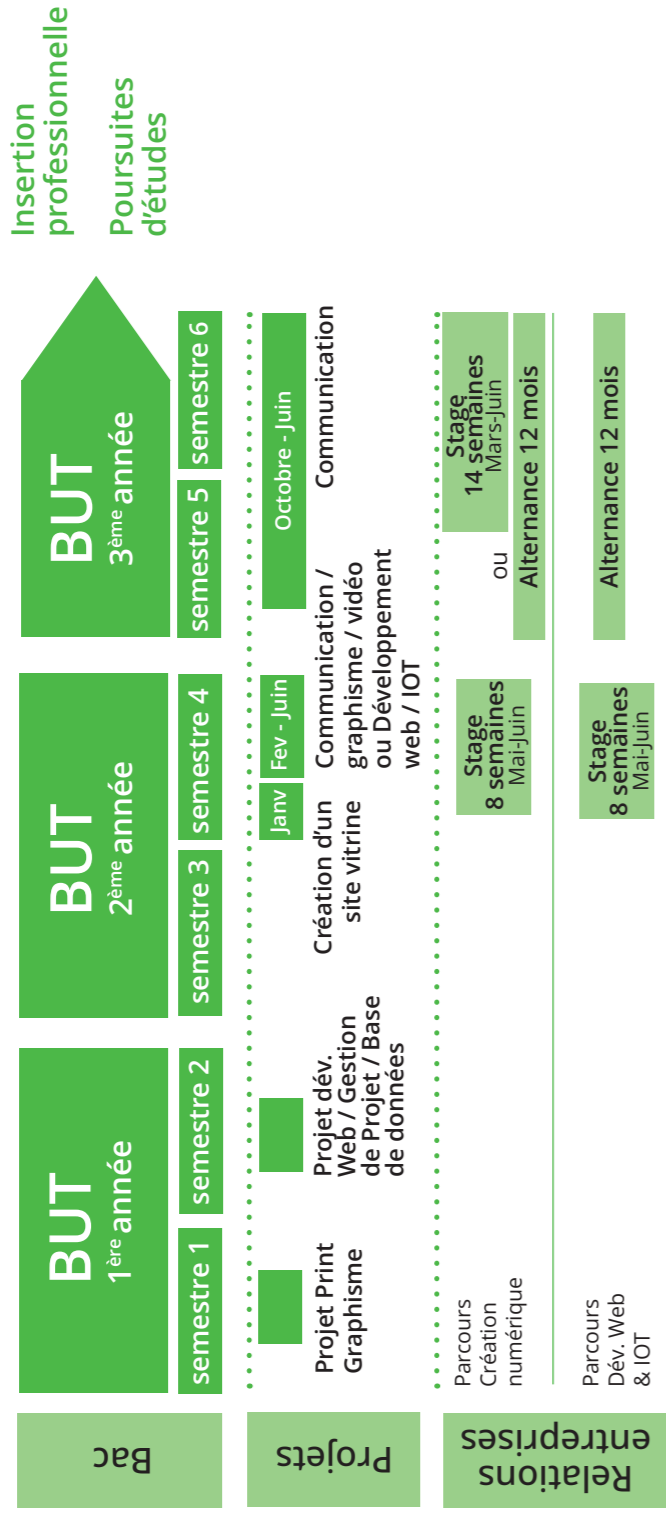

MULTIMÉDIA INTERNET

Parcours Création numérique
Parcours Développement Web et dispositifs interactifs