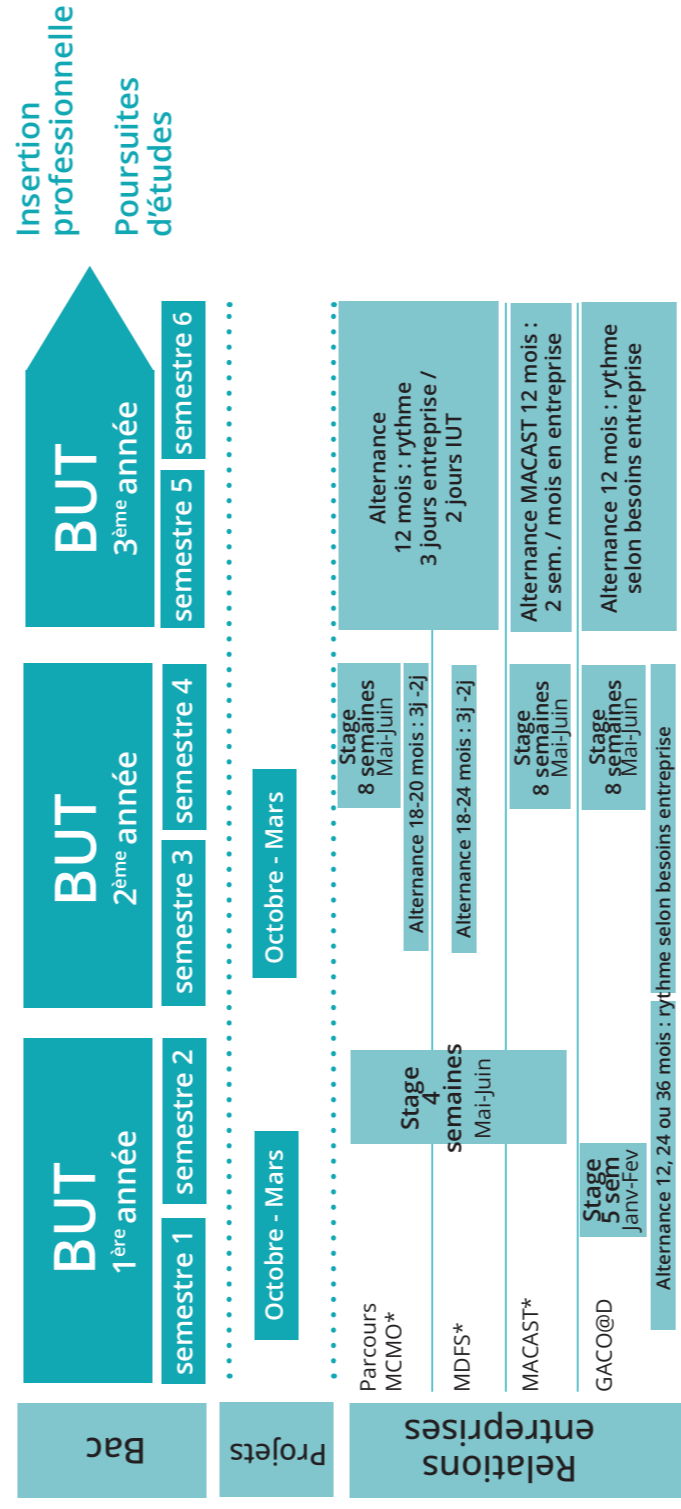

# GÉNIE CIVIL CONSTRUCTION DURABLE

Parcours Travaux en bâtiment  
Parcours Travaux publics

# MANAGEMENT COMMERCE

## 3 parcours

**MCMO** : Management Commercial et Marketing Omnicanal

**MDFS** : Management Des Fonctions Supports

**MACAST** : Management des Activités Culturelles, Artistiques, Sportives et de Tourisme