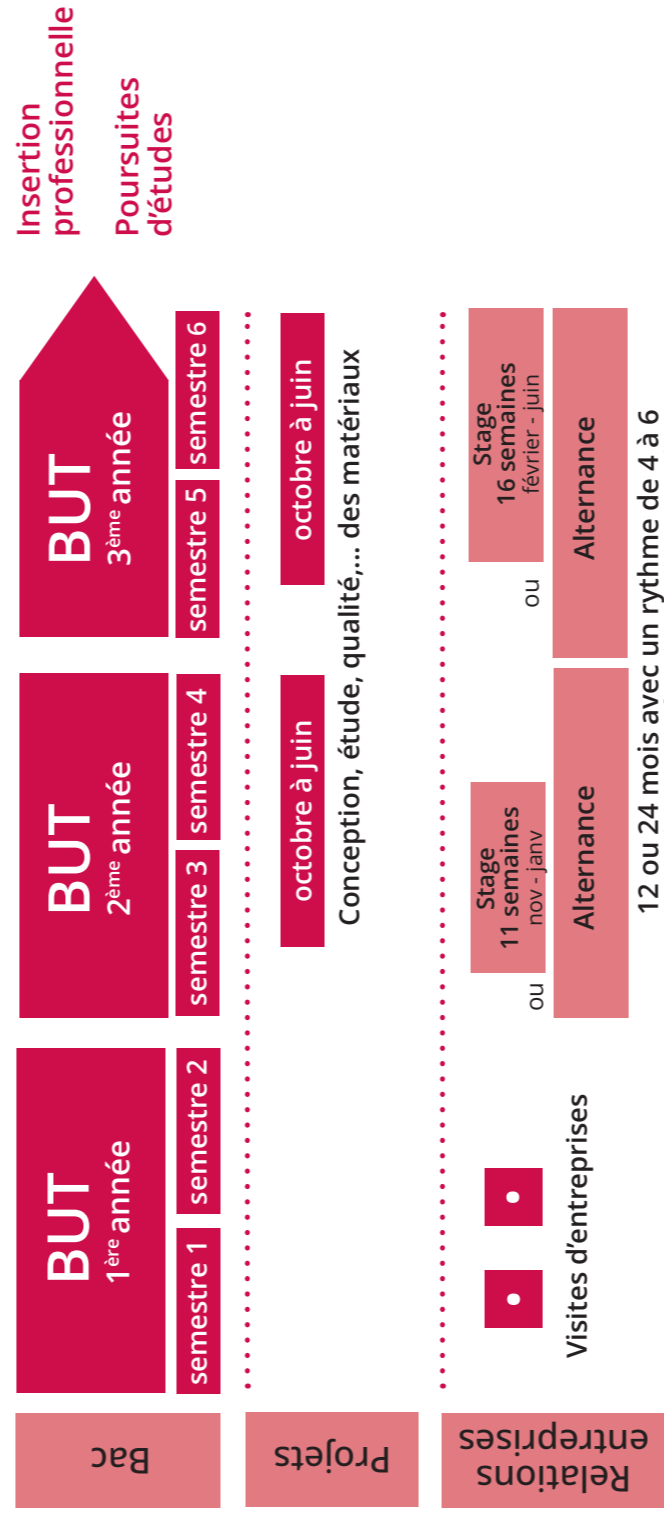

IUT DE CHAMBERY - Université Savoie Mont Blanc  
28 avenue du lac d'Anney - Bâtiment 9 - Savoie Technolac  
73376 LE BOURGET DU LAC  
www.iut-chy.univ-smb.fr

# MULTIMÉDIA INTERNET

Parcours Création numérique  
Parcours Développement Web et dispositifs interactifs

# INGÉNIERIE MATÉRIAUX

Parcours Métiers de l'ingénierie des matériaux et des produits