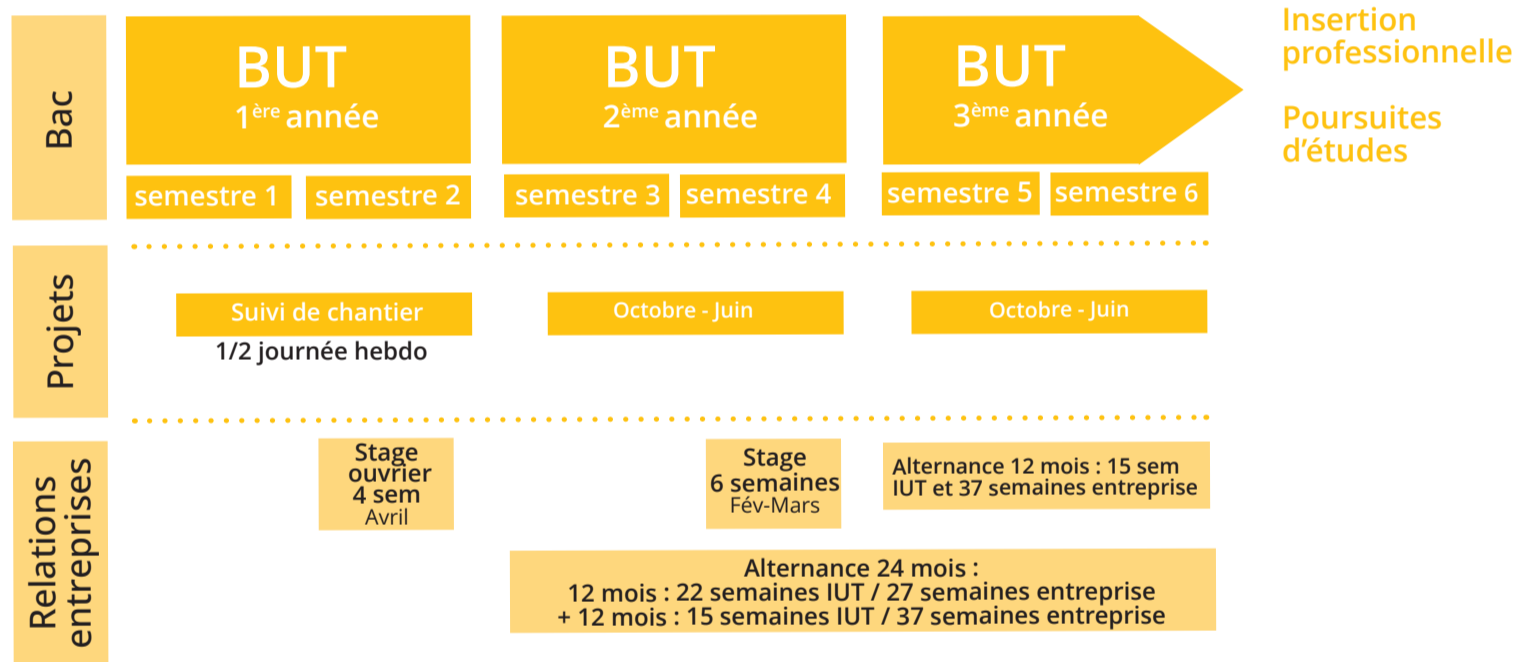

PLANNING

STAGE / PROJET / ALTERNANCE

Génie
Civil

Management
Commerce

Multimédia
Internet

Packaging
Eco-conception

Ingénierie
Matériaux

Votre contact IUT - Relations entreprises :
relations-entreprises-iut-chambery@univ-smb.fr
T. 04 79 75 81 75

IUT DE CHAMÉRY - Université Savoie Mont Blanc
28 avenue du lac d'Annecy - Bâtiment 9 - Savoie Technolac
73376 LE BOURGET DU LAC
www.iut-chy.univ-smb.fr

GÉNIE CIVIL CONSTRUCTION DURABLE

Parcours Travaux en bâtiment
Parcours Travaux publics