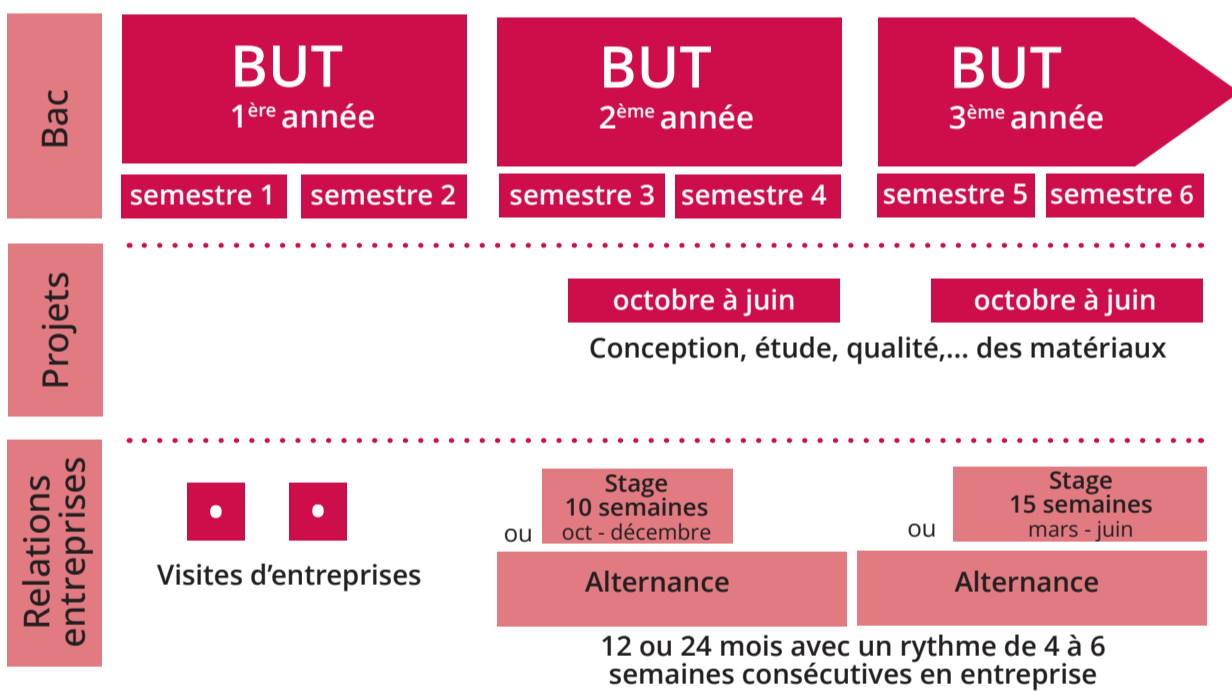

IUT DE CHAMÉRY - Université Savoie Mont Blanc
28 avenue du lac d'Annecy - Bâtiment 9 - Savoie Technolac
73376 LE BOURGET DU LAC
www.iut-chy.univ-smb.fr

GÉNIE CIVIL CONSTRUCTION DURABLE

Parcours Travaux en bâtiment
Parcours Travaux publics

MANAGEMENT COMMERCE

2 parcours

MCMO : Management Commercial et Marketing Omnicanal

MDFS : Management Des Fonctions Supports

MULTIMÉDIA INTERNET

Parcours Création numérique
Parcours Développement Web et dispositifs interactifs

Insertion professionnelle
Poursuites d'études

INGÉNIERIE MATÉRIAUX

Parcours Métiers de l'ingénierie des matériaux et des produits

Insertion professionnelle
Poursuites d'études

PACKAGING ECO-CONCEPTION

Parcours Eco conception et industrialisation