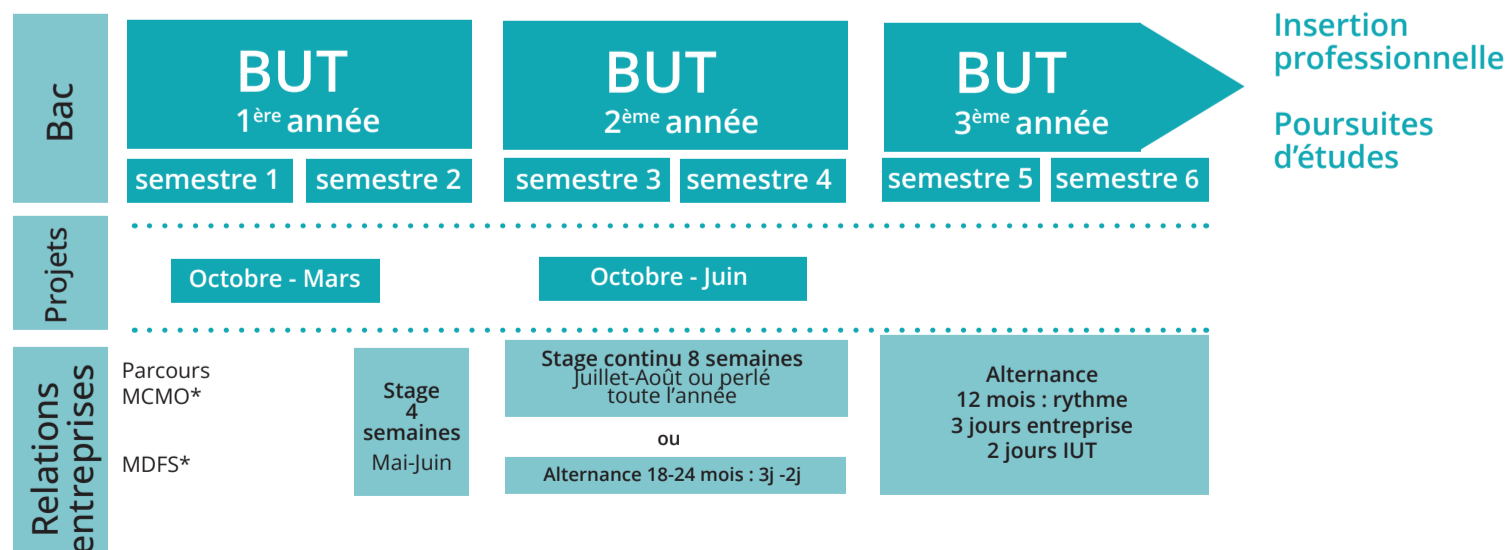

IUT DE CHAMÉRY - Université Savoie Mont Blanc
28 avenue du lac d'Annecy - Bâtiment 9 - Savoie Technolac
73376 LE BOURGET DU LAC
www.iut-chy.univ-smb.fr

GÉNIE CIVIL CONSTRUCTION DURABLE

Parcours Travaux en bâtiment
Parcours Travaux publics

MANAGEMENT COMMERCE

2 parcours

MCMO : Management Commercial et Marketing Omnicanal

MDFS : Management Des Fonctions Supports

MULTIMÉDIA INTERNET

Parcours Création numérique
Parcours Développement Web et dispositifs interactifs