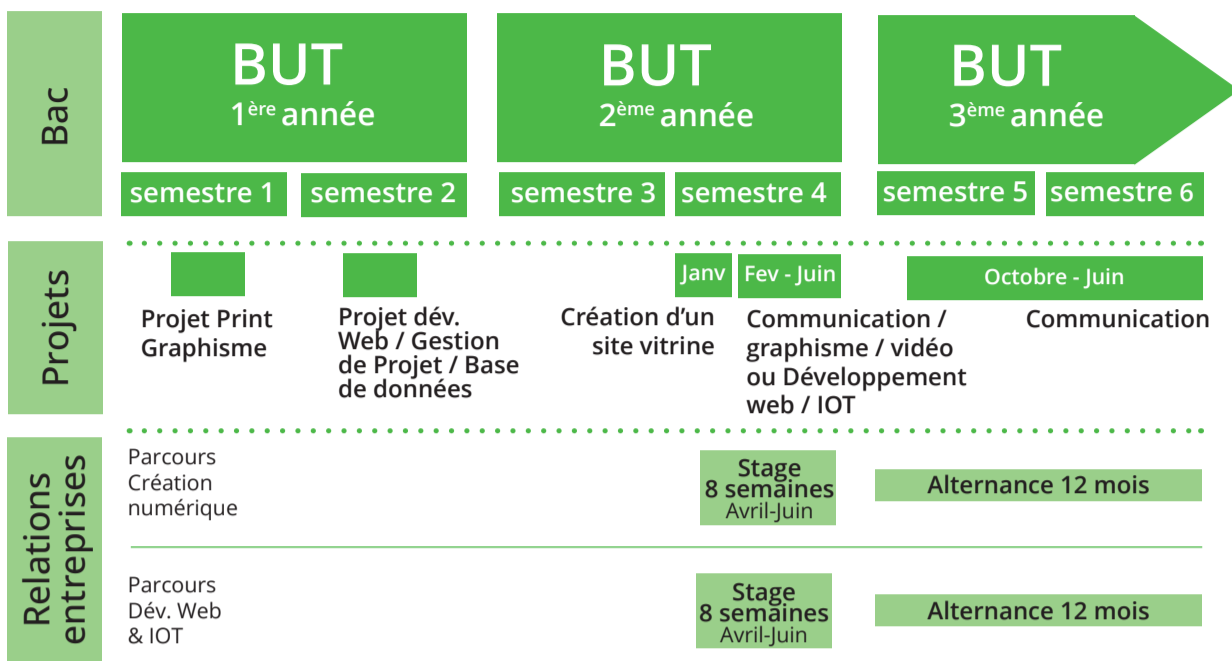

IUT DE CHAMÉRY - Université Savoie Mont Blanc
28 avenue du lac d'Annecy - Bâtiment 9 - Savoie Technolac
73376 LE BOURGET DU LAC
www.iut-chy.univ-smb.fr

GÉNIE CIVIL CONSTRUCTION DURABLE

Parcours Travaux en bâtiment
Parcours Travaux publics

MANAGEMENT COMMERCE

2 parcours

MCMO : Management Commercial et Marketing Omnicanal

MDFS : Management Des Fonctions Supports

MULTIMÉDIA INTERNET

Parcours Création numérique
Parcours Développement Web et dispositifs interactifs

Insertion professionnelle
Poursuites d'études

INGÉNIERIE MATÉRIAUX

Parcours Métiers de l'ingénierie des matériaux et des produits

Insertion professionnelle
Poursuites d'études

PACKAGING ECO-CONCEPTION

Parcours Eco conception et industrialisation